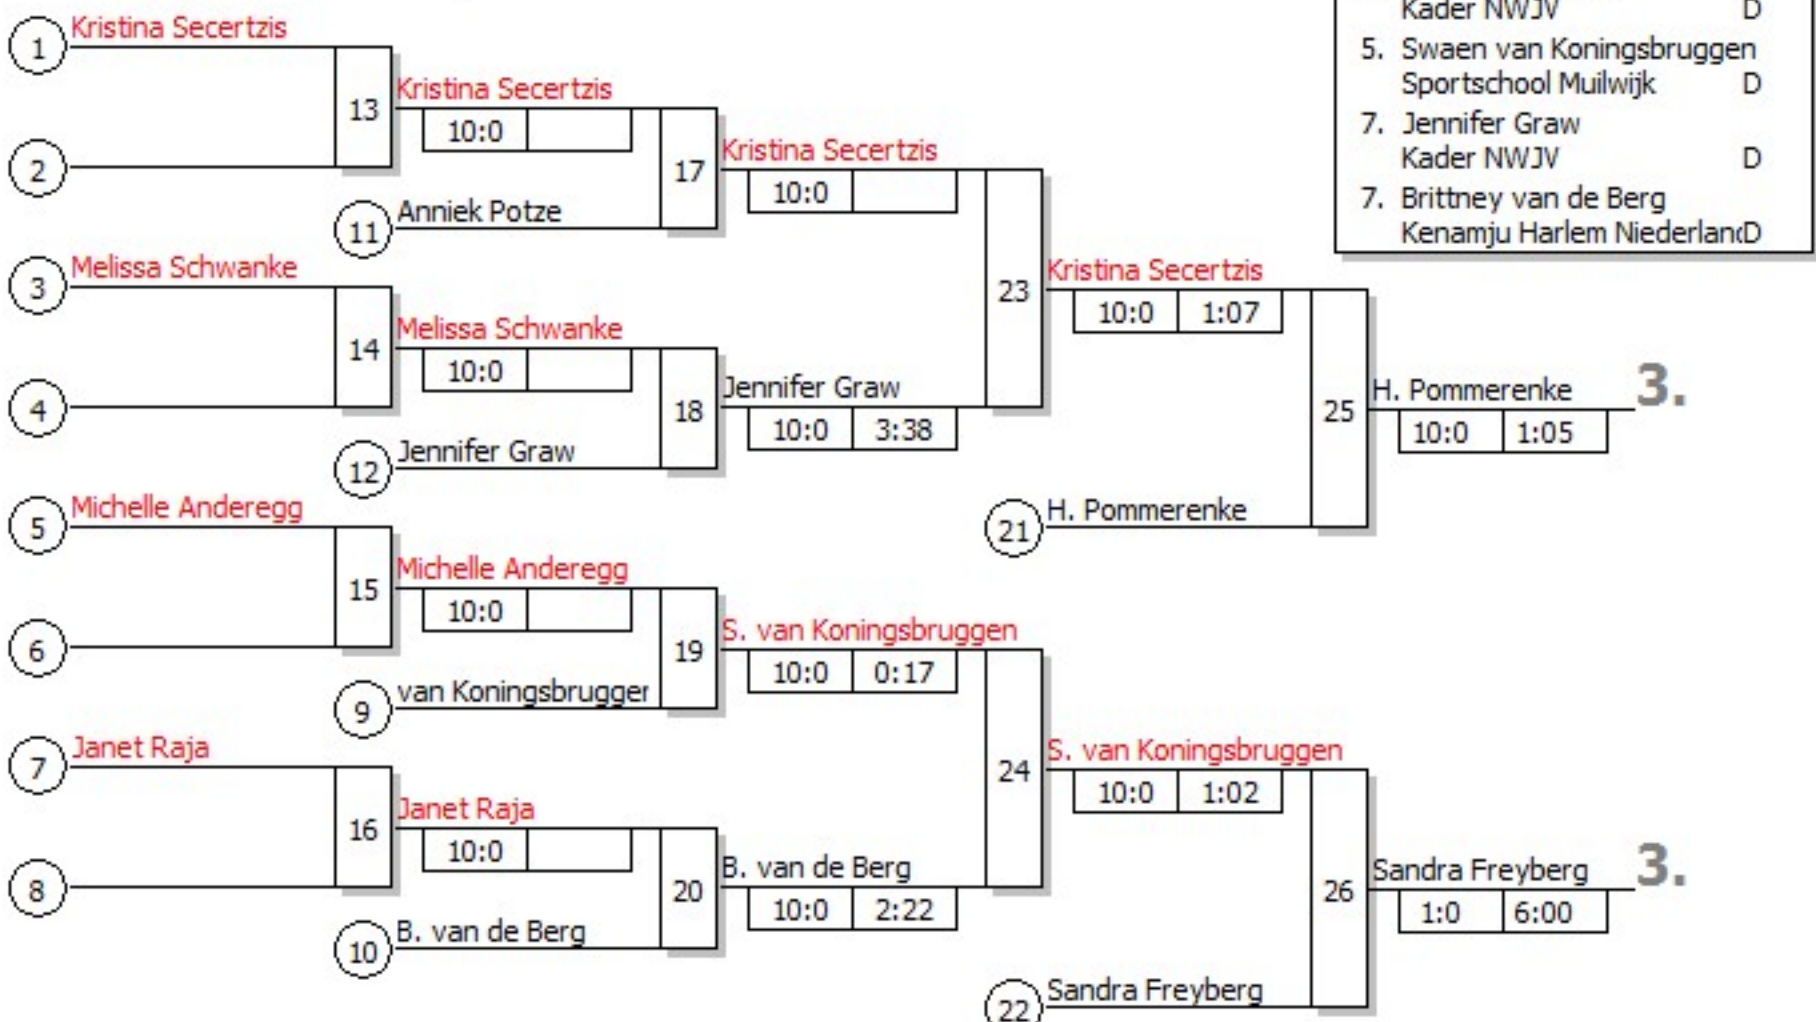

Hauptrunde, Los-Nr.

Doppel-KO-System 16 mit 12 TN
 Roland Cup
 Bremen 24.09.2011
Frauen u16 -70 kg
 Stand: 26.09.2011, 14:22:58

1	Swaen van Koningsbruggen Sportschool Muilwijk	D
9	Kristina Secertzis Kader NWJV	D
5	Henrietta Weinberg Kader Sachsen-Anhalt	D
13		
3	Brittney van de Berg Kenamju Harlem Niederlande	D
11	Melissa Schwanke Braunschweiger JC	D
7	Heather Roxanne Pommerenke Kader Brandenburg	D
15		
2	Anniek Potze Judoschool Veendam	D
10	Michelle Anderegg 1.Bocklemünder Judo Club KcD	
6	Sandra Freyberg ETSV Weiche Flensburg	D
14		
4	Giovanna Scoccimarro MTV Vorsfelde	D
12	Janet Raja JC Kim-Chi Wiesbaden	D
8	Jennifer Graw Kader NWJV	D
16		

Ergebnis

- Giovanna Scoccimarro
MTV Vorsfelde D
- Henrietta Weinberg
Kader Sachsen-Anhalt D
- Heather Roxanne Pommerenk
Kader Brandenburg D
- Sandra Freyberg
ETSV Weiche Flensburg D
- Kristina Secertzis
Kader NWJV D
- Swaen van Koningsbruggen
Sportschool Muilwijk D
- Jennifer Graw
Kader NWJV D
- Brittney van de Berg
Kenamju Harlem Niederland

Trostrunde, Verlierer aus Kampf

Legende