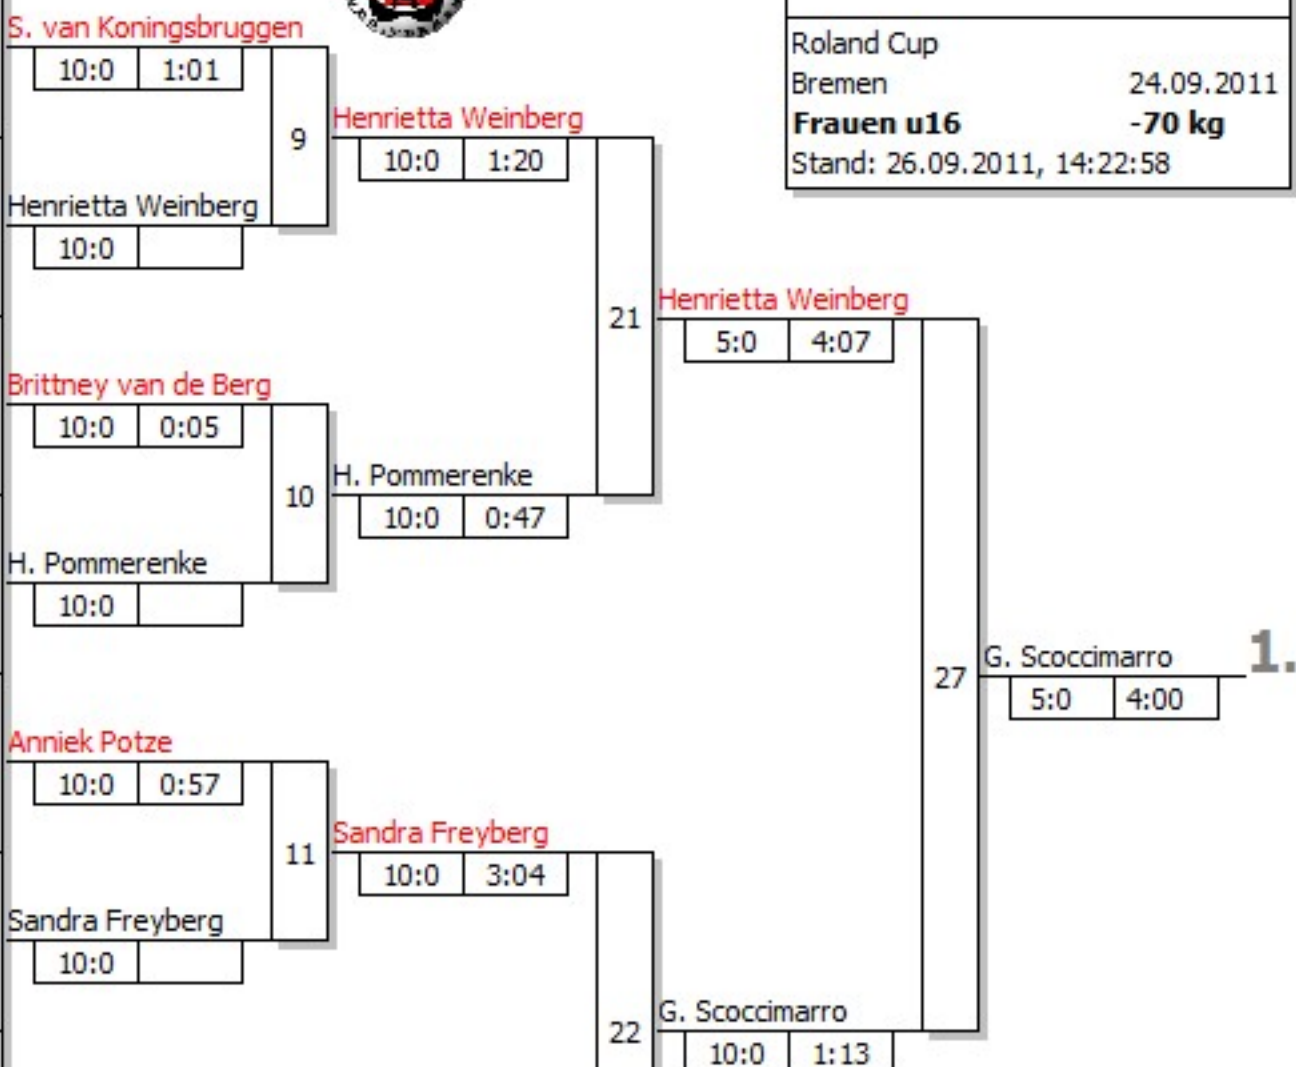

Hauptrunde, Los-Nr.

Doppel-KO-System 16 mit 12 TN
 Roland Cup
 Bremen 24.09.2011
Frauen u16 -70 kg
 Stand: 26.09.2011, 14:22:58

1	Swaen van Koningsbruggen Sportschool Muilwijk	D
9	Kristina Secertzis Kader NWJV	D
5	Henrietta Weinberg Kader Sachsen-Anhalt	D
13		
3	Brittney van de Berg Kenamju Harlem Niederlande	D
11	Melissa Schwanke Braunschweiger JC	D
7	Heather Roxanne Pommerenke Kader Brandenburg	D
15		
2	Anniek Potze Judoschool Veendam	D
10	Michelle Anderegg 1.Bocklemünder Judo Club KcD	
6	Sandra Freyberg ETSV Weiche Flensburg	D
14		
4	Giovanna Scoccimarro MTV Vorsfelde	D
12	Janet Raja JC Kim-Chi Wiesbaden	D
8	Jennifer Graw Kader NWJV	D
16		

Ergebnis

- Giovanna Scoccimarro
MTV Vorsfelde D
- Henrietta Weinberg
Kader Sachsen-Anhalt D
- Heather Roxanne Pommerenk
Kader Brandenburg D
- Sandra Freyberg
ETSV Weiche Flensburg D
- Kristina Secertzis
Kader NWJV D
- Swaen van Koningsbruggen
Sportschool Muilwijk D
- Jennifer Graw
Kader NWJV D
- Brittney van de Berg
Kenamju Harlem Niederland

Trostrunde, Verlierer aus Kampf

Legende